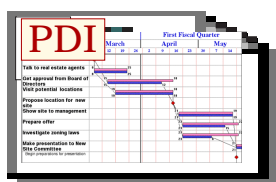

Escenarios
Interacción de objetos

Clases
Análisis y Diseño

Interface Gráfico de Usuario

Clases
Diseño Implementación

Glosario de Conceptos

Cronograma Plan Director Iteraciones

Especificación Casos de Uso

Flujos de Trabajo

Dinámica Eventos Estados

Base de Datos
Esquema de Persistencia

Arquitectura Componentes

Anteproyecto